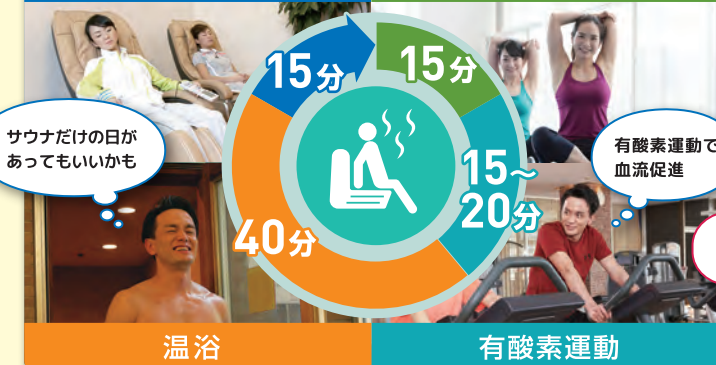

すべてが“ととのう”ルネサンスで、カラダ改善!

※写真はイメージです。※クラブにより設備は異なります。

肩こりを
治したい…

リモートワークで
運動不足…

すぐ疲れる…

日常生活に軽い運動をプラスして、 不調を改善しませんか?

ライフスタイルやその日の気分に合わせて、活用法はいろいろ!

仕事帰りに軽〜く ジム&スパ

マッサージチェア

ストレッチ