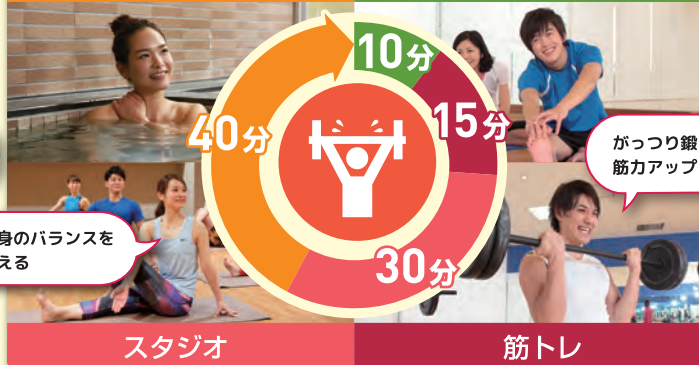

## 日常生活に軽い運動をプラスして、 不調を改善しませんか?

### ライフスタイルやその日の気分に合わせて、活用法はいろいろ!

#### 仕事帰りに軽〜く ジム&スパ

マッサージチェア

ストレッチ

#### 休みの日は頑張って ジム&スタジオ

温浴

ストレッチ