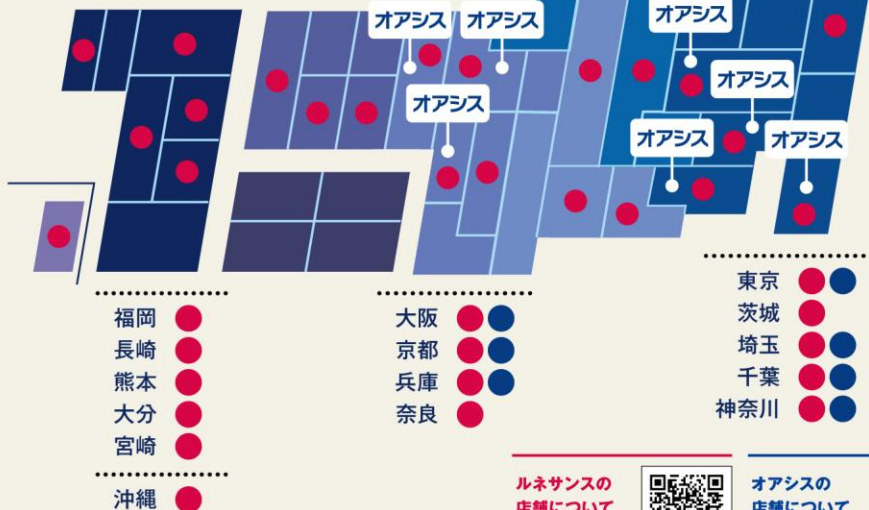

埼玉

- ・川口
- ・浦和24Plus

千葉

- ・習志野24Plus
- ・松戸24Plus

神奈川

- ・武蔵小杉24Plus
- ・横須賀24Plus
- ・港北
- ・戸塚
- ・相模原24Plus
- ・上大岡

オアシス 関西エリア

大阪

- ・江坂24Plus
- ・茨木24Plus
- ・梅田
- ・あべの24Plus
- ・狭山24Plus
- ・もりのみやキューズモール
- ・住道24Plus

京都

- ・桂川24Plus

兵庫

- ・住吉24Plus

ルネサンスとオアシスのフィットネスクラブ 併せて全国で約130店舗！

● オアシス

※ルネサンスで登録の会員がオアシスをご利用の場合、およびオアシスで登録の会員がルネサンスをご利用の場合、相互利用料が必要です。
※ラフィール(恵比寿・青山)の利用もご希望の場合は、ラフィールMonthlyコーポレート会員へご登録ください。

ルネサンスの
店舗について
詳しくはこちら▶

オアシスの
店舗について
詳しくはこちら▶

オアシスであなたの日常に運動習慣をつけませんか？ 充実の施設と効率的なトレーニングを多数ご用意しております

フィットネスエリア

サウナ

スタジオプログラム

プール

温浴施設

『WITH OASIS』でジム活が継続する4つの仕組み

1. パーソナルサポート
安心感の提供
2. アプリ連動
「OASIS LINK」で日々の成果を
らくらく管理
3. 家でもできる
いつでもどこでも
4. 予約管理
予定を決めて効率的に

詳しくはこちら

だれもが、いつでも、よりよいココロとカラダへ。

株式会社スポーツオアシス